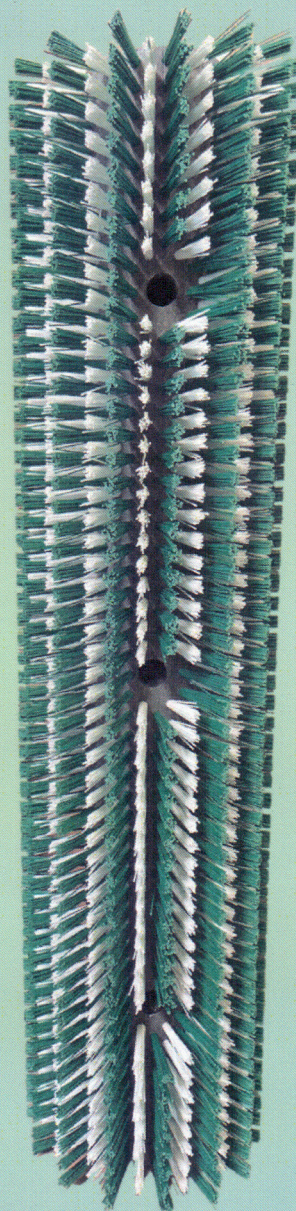

Romer Agro

romeragro.com

¡NUEVO! ¡NUEVO!

## NUEVO RASCAFIX Para un cuidado animal sencillo

Cepillos de alta calidad, resistentes al desgaste y las torceduras, fabricados con el mejor material, lo que garantiza una mayor vida útil.

Disponibles en 2 longitudes diferentes:  
½ metro y 1 metro.