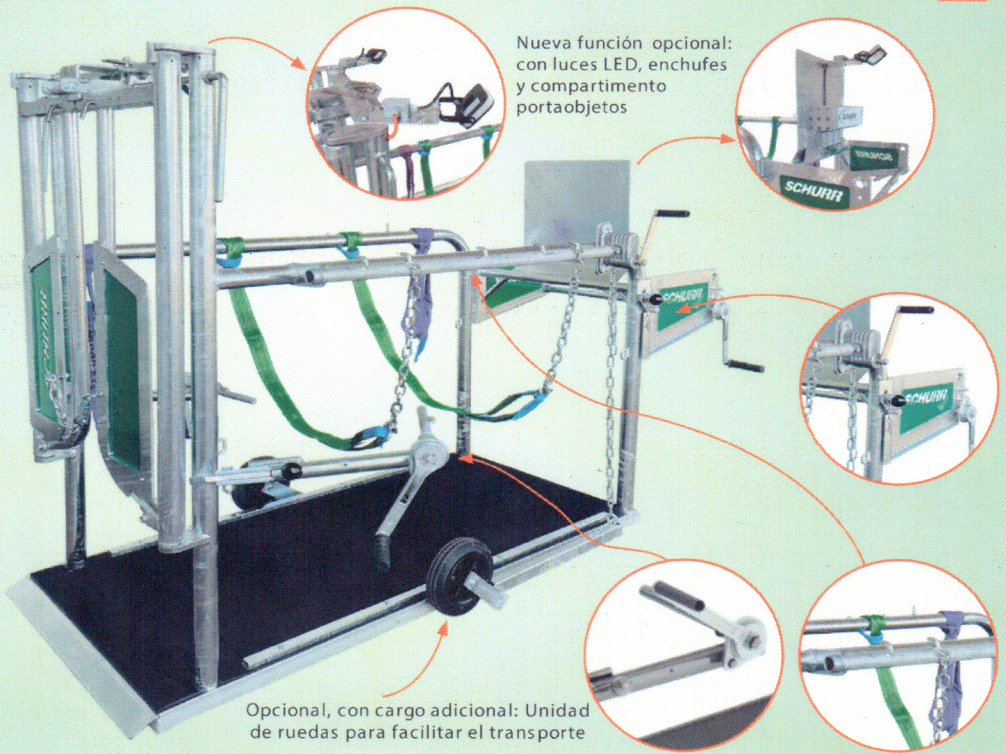

## NUEVO: CAJA PARA RECORTE DE PEZUÑAS SCHURR

### Modelo 2021:

Nuevo modelo con 2 puertas, regulables, se abren al mismo tiempo. Con armazones de cuello ajustables (modelo aún disponible)

¡Las puertas se abren completamente hacia adelante y atrás!

Otras versiones disponibles a pedido: tope de puerta izquierdo o derecho, fijación de tres puntos, etc.

LA CAJA DE RECORTES DE PEZUÑAS SCHURR OFRECE LA MEJOR RELACIÓN COSTO RENDIMIENTO DEL MERCADO. GARANTIZA UNA FIJACIÓN SEGURA DE LA VACA PARA UN BUEN RECORTE DE PEZUÑAS

ESPECIFICACIONES TECNICAS DE NUESTRA CAJA DE RECORTE DE PEZUÑAS

## NUEVO CEPILLO PARA VACAS SCHURR SISTEMA DE 2 CEPILLOS

- Hasta un litro más de leche por vaca al día
- 34 % menos mastitis clínica
- confirmado por estudio de campo

El original  
de Alemania  
con 2 cepillos